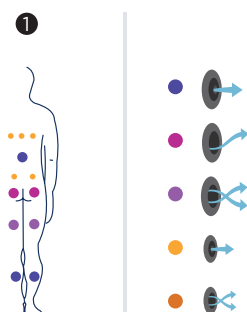

## COMPACT POOL

Compact Pool è la Swimsa o piscina privata più ampia e compatta del mercato. Misurando 400 x 230 cm, offre un'ampia zona bagno e una colonna di massaggio verticale completa.

Posizioni: 1 (↑)    Misure: 400 x 230 x 138