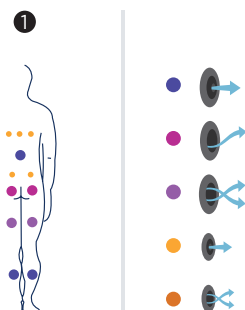

COMPACT POOL

El Compact Pool es el Swimsa o Piscina privada más amplia y compacta del mercado. Con unas medidas de 400 x 230 cm, ofrece tanto una amplia zona baño así como una completa columna de masaje vertical.

Posiciones: 1 (↑) Medidas: 400 x 230 x 138

Opcional