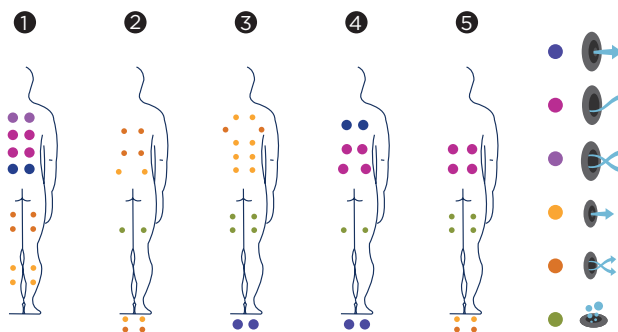

NICE

Nice je model, který byl vyvinut tak, aby poskytl účinnou masáž v kombinaci s výbornou ergonomií. Nice má 5 pozic. Lehátko a čtyři plně vybavené sedačky. Jeho ergonomické polohy nabízí celkem 54 masážních trysek, 2 vodopády a k tomu 12 vzduchových trysek. Model Nice byl navržen pro nejnáročnější zákazníky.

Pozice: 5 (4 / 1)

Rozměry: 216 x 216 x 90

Optional: