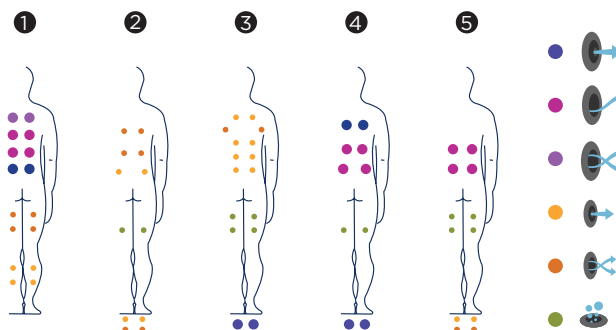

NICE

Nice je model, který byl vyvinut tak, aby poskytl účinnou masáž v kombinaci s výbornou ergonomií. Nice má 5 pozic. Lehátko a čtyři plně vybavené sedačky. Jeho ergonomické polohy nabízí celkem 54 masážních trysek, 2 vodopády a k tomu 12 vzduchových trysek. Model Nice byl navržen pro nejnáročnější zákazníky.

Pozice: 5 (4 / 1)

Rozměry: 216 x 216 x 90

Optional: