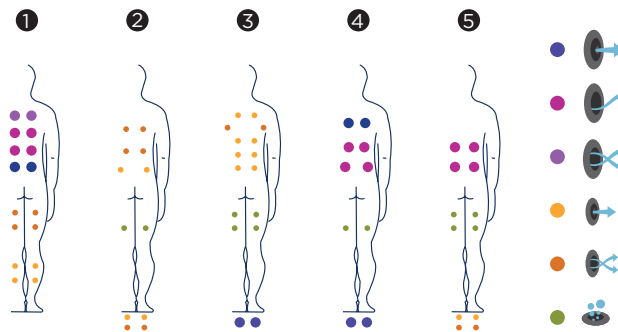

NICE

Das Spa-Modell Nice wurde ersonnen, um eine kräftige Massage mit einer exzellenten Ergonomie zu kombinieren. Es handelt sich um einen Spa mit 5 Plätzen, der einen Liegeplatz mit 4 bequemen Sitzen kombiniert.

Verbringen Sie die besten Momente mit Familie, Partner oder Freunden mit diesem leistungsstarken Spa, ausgestattet mit 3 leistungsstarken Pumpen, die 54 Jets und 12 Hydromassagejets versorgen.

Positionen: 5 (4 / 1)

Dimensionen: 216 x 216 x 90

Optional: