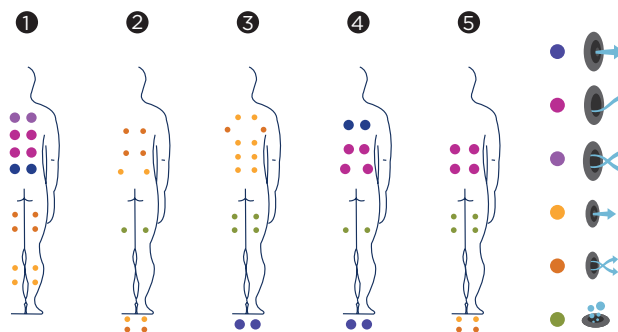

NICE

Le spa Nice a été conçu pour offrir un puissant massage et dispose d'une excellente ergonomie. Il s'agit d'un spa de 5 places, qui combine une chaise longue et quatre sièges confortables.

Partagez vos meilleurs moments en famille, en couple ou entre amis avec ce spa équipé de trois pompes puissantes qui alimentent 54 jets et 12 buses de soufflage intégrés.

Positions: 5 (4 / 1)

Dimensions: 216 x 216 x 90

Optional: