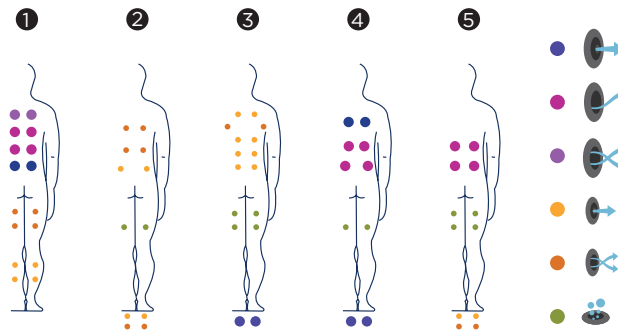

NICE

El Spa Nice dispone de 5 posiciones. En su interior dispone de una tumbona así como cuatro asientos totalmente equipados.

Sus ergonómicas posiciones, disponen de un total de 54 jets de masaje, 2 cascadas así como 12 inyectores de aire. Un completo circuito de hidromasaje diseñado para los clientes más exigentes.

Posiciones: 5 (4 / 1)

Medidas: 216 x 216 x 90

Opcional: