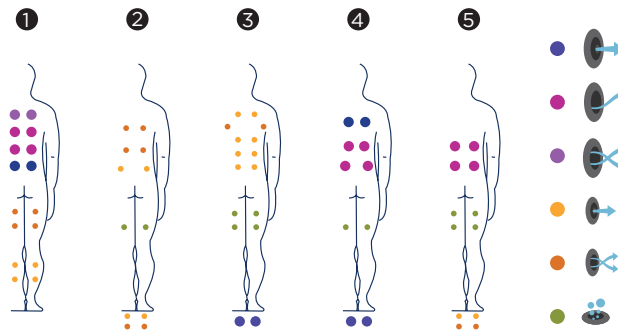

NICE

La spa Nice dispone di 5 posizioni. Al suo interno si trovano un lettino e quattro sedili totalmente equipaggiati.

Le sue posizioni ergonomiche dispongono di un totale di 54 jet di massaggio, 2 cascate e 12 iniettori d'aria. Un circuito completo di idromassaggio pensato per i clienti più esigenti.

Posizioni: 5 (4 / 1)

Misure: 216 x 216 x 90

Optional: