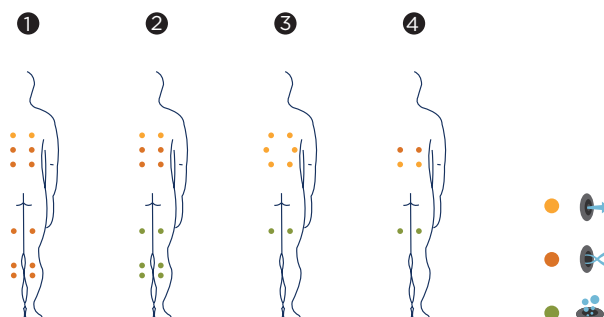

IBIZA

AQUAVIA
S P A

Impozantní čtyřmístná Ibiza byla navržena tak, aby vyhověla potřebám i těch nejnáročnějších uživatelů. Díky přepadovému kanálu udržuje vodu na stejné úrovni po celou dobu, bez ohledu na to, kolik lidí v ní právě je.

Snadná instalace, ji předurčuje, aby se stala standardním prvkem v hotelech, kosmetických a relaxačních centrech, ústavech alternativní terapie, veřejných prostranstvích v exkluzivních sportovních klubech, těloHPIčných nebo sofistikovaných sportovních centrech. Může také být instalována i v domácnostech pro osobní pohodu a potěšení.

Pozice: 4 (2 / 2)

Rozměry: 230 x 230 x 90