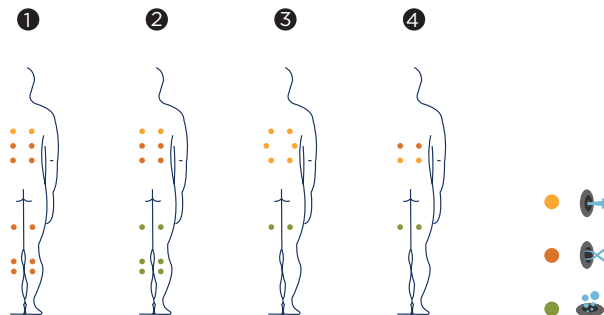

IBIZA

L'impressionnant spa Ibiza, de 4 places a été conçu pour satisfaire les demandes les plus exigeantes. Grâce à son système à débordement, il permet de maintenir en permanence le même niveau d'eau, quel que soit le nombre d'utilisateurs.

Facile à installer, il est très recherché par les hôtels, centres de beauté et détente, instituts de thérapies alternatives, clubs sportifs sophistiqués et les quartiers résidentiels de luxe. Il peut également être installé dans un domicile particulier pour profiter de toutes ses prestations de bien-être et plaisir personnel.

Positions: 4 (2 / 2)

Dimensions: 230 x 230 x 90