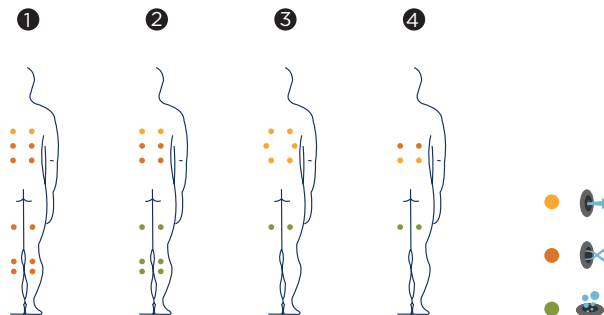

IBIZA

Der eindrucksvolle Spa Ibiza mit 4 Plätzen wurde zur Befriedigung der höchsten Ansprüche konzipiert. Der Überlauf ermöglicht es, unabhängig von der Zahl der Benutzer immer den gleichen Wasserstand zu halten.

Der Spa lässt sich leicht installieren und wird zum Standard für Hotels, Schönheits- und Entspannungszentren, Institute für alternative Therapien, Gemeinschaftsbereiche in exklusiven Sportclubs, Fitnesszentren, gehobenen Sportanlagen und in Luxuswohnsiedlungen.

Positionen: 4 (2 / 2)

Dimensionen: 230 x 230 x 90