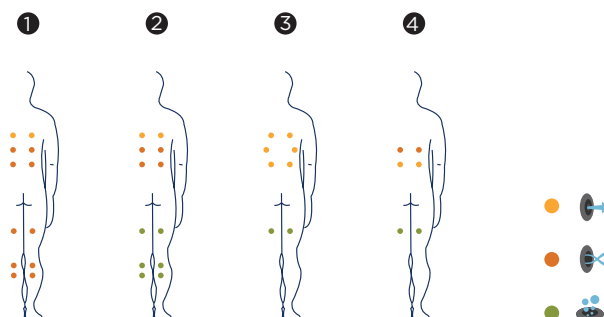

IBIZA

De indrukwekkende Ibiza-spa voor vier personen voldoet aan de wensen van zelfs de meest veeleisende gebruikers. Dankzij het overloopkanaal blijft het waterniveau steeds even hoog, ongeacht hoeveel mensen er in de spa zitten.

Deze spa is gemakkelijk te installeren en dus ideaal voor hotels, schoonheids- en wellnesscentra, instituten voor alternatieve therapieën, gemeenschappelijke ruimtes in exclusieve sportclubs, fitnesscentra, sportcentra en luxe wooncomplexen. Hij kan ook geïnstalleerd worden bij u thuis voor uw persoonlijk welzijn en genot.

Posities: 4 (2 / 2

Afmetingen: 230 x 230 x 90