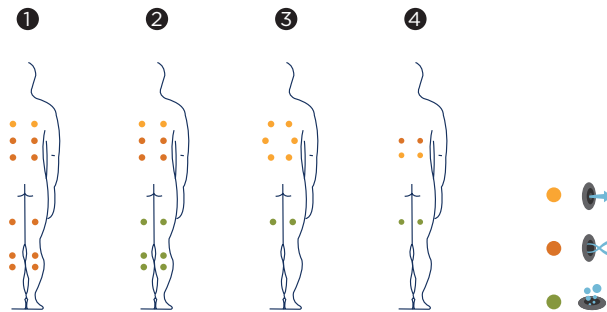

- SILENT PUMP
- ENERGY SAVING COVER
- relax IMPACT SYSTEM
- HIGH PERFORMANCE WATERCARE
- COLOUR SENSE
- ULTRAVIOLET TREATMENT
- DesignLine
- WOODERmax
- METALLIC (structure)
- BCN DESIGN

Opcional:

- NORDIC INSULATION SYSTEM
- Ecospa
- WIFI Touch Panel
- Surround Bluetooth AUDIO