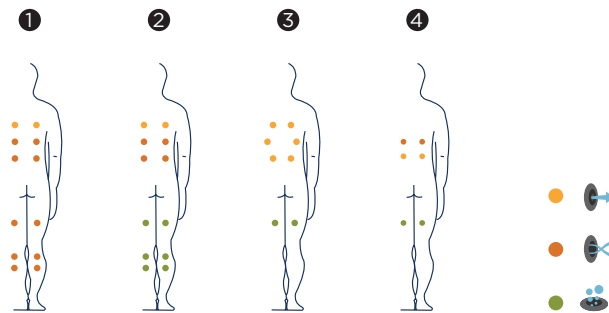

BARCELONA

Het verfijnde design, het volledig massagecircuit en de vele details in de afwerking maken van de Barcelona-spa voor 4 personen een exclusieve spa.

Dankzij de moderne lijnen, met een vierkante basis en twee ligplaatsen, kan een koppel zich met een maximum aan comfort ontspannen of hun spieren verstevigen met de 28 jets, 10 luchtinjectoren en vele massagecircuits.

Posities: 4 (2 / 2)

Afmetingen: 230 x 230 x 90

Optional: