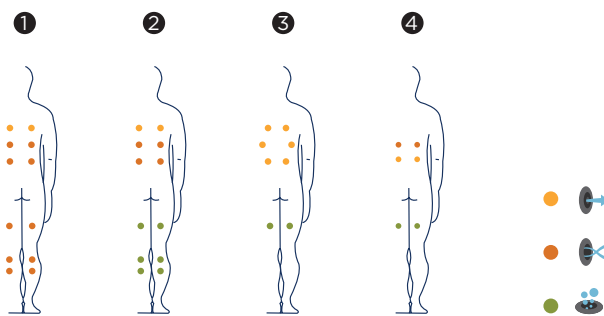

BARCELONA

AQUAVIA
SPA

Čtyřsedačková Barcelona má sofistikovaný design, masáž celého obvodu a množství prémiových dokončovacích prvků, pro které je velmi vyhledávaným modelem.

Moderní linie, s čtvercovou základnou a dvěma lehátky, zajistí, že pár, který právě touží po odpočinku, tak může učinit v maximálním pohodlí 28 hydromasážních a 10 vzduchových trysek.

Pozice: 4 (2 / 2)

Rozměry: 230 x 230 x 90

Optional: