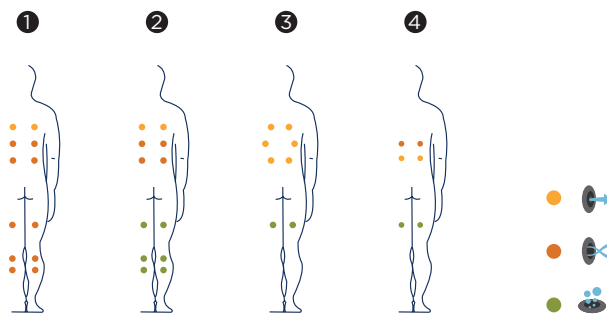

Optional:

- SILENT PUMP
- ENERGY SAVING COVER
- relax IMPACT SYSTEM
- HIGH PERFORMANCE WATERCARE
- COLOUR SENSE
- ULTRAVIOLET TREATMENT
- DesignLine
- WOODERmax
- METALLIC (structure)
- BCN DESIGN
- NORDIC INSULATION SYSTEM
- Ecospa
- WIFI Touch Panel
- Surround Bluetooth AUDIO