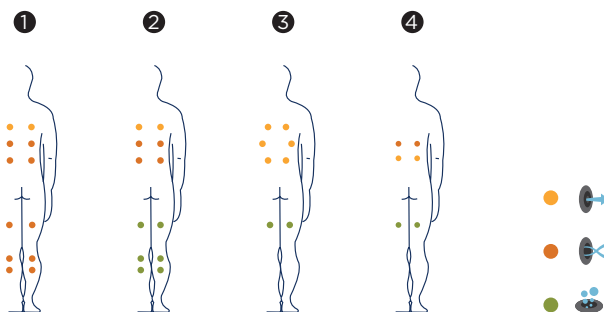

Optional:

- SILENT PUMP
- ENERGY SAVING COVER
- relax IMPACT SYSTEM
- HIGH PERFORMANCE WATERCARE
- COLOUR SENSE
- ULTRAVIOLET TREATMENT
- DesignLine
- WOODERmax
- METALLIC (structure)
- BCN DESIGN
- NORDIC INSULATION SYSTEM
- Ecospa
- WIFI Touch Panel
- Surround Bluetooth AUDIO