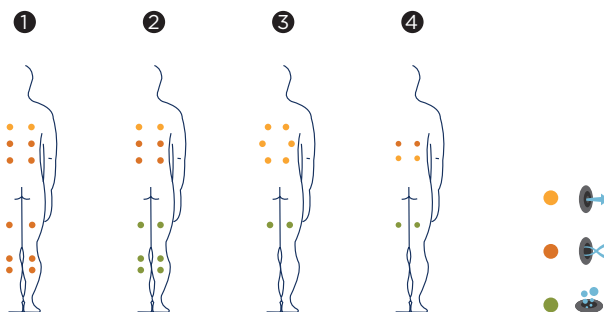

BARCELONA

La spa Barcelona è dotata di un design sofisticato, un circuito completo di massaggi, con sfioro ed eccellenti particolari nelle finiture che la trasformano in un oggetto del desiderio.

La sua linea moderna, a base quadrata e con due lettini, offrirà il massimo comfort a una coppia che desideri rilassarsi al massimo o tonificare i muscoli con i suoi 28 jet ed i 10 iniettori d'aria nei molteplici circuiti di massaggio che permette.

Posizioni: 4 (2 / 2)

Misure: 230 x 230 x 90

Optional: