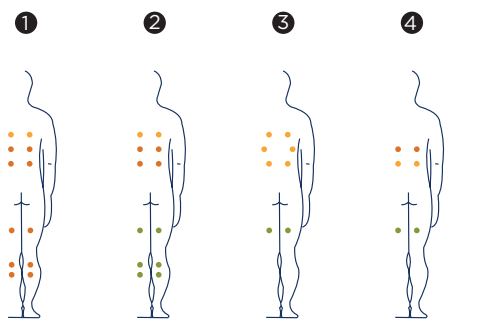

IBIZA

Der eindrucksvolle Spa Ibiza mit 4 Plätzen wurde zur Befriedigung der höchsten Ansprüche konzipiert. Der Überlauf ermöglicht es, unabhängig von der Zahl der Benutzer immer den gleichen Wasserstand zu halten.

Der Spa lässt sich leicht installieren und wird zum Standard für Hotels, Schönheits- und Entspannungszentren, Institute für alternative Therapien, Gemeinschaftsbereiche in exklusiven Sportclubs, Fitnesszentren, gehobenen Sportanlagen und in Luxuswohnsiedlungen.

Positionen: 4 (2 / 2)

Dimensionen: 230 x 230 x 90