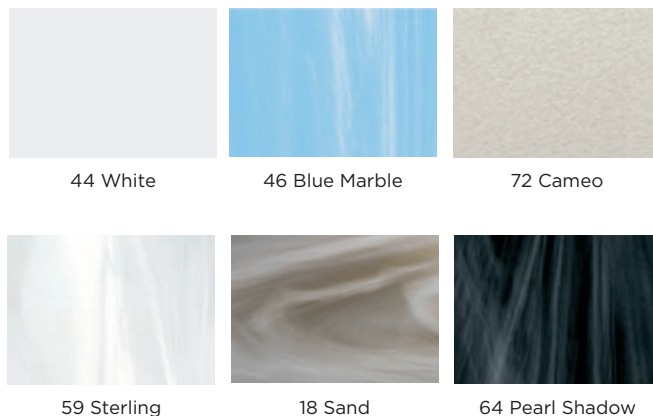

Ausstattung

Abmasse (±2cm)	230 x 230 x 90
Positionen (sitze/ liege)	4 (2 /2)
Volumen (l)	880
Gewicht (leer/befüllt) (kg)	470 / 1.350

Ausführungstyp Becken	Acryl
Verfügbare Farben*	44 / 46 / 72 / 59 / 64 / 18

LEISTUNGEN	
Massagepunkte gesamt	38
Massagedüsen	28
Luftdüsen	10
Düsen Edelstahl	•
Holzgitter	-
Kopfstützen	2
Piezoelektrischer Drucktaster	2
Verzinkter Metallrahmen	•
Scheinwerfer Weiß LED	-
Farbtherapie LED-Strahler	5 LED
Thermoabdeckung	Option

EMPFOHLENES EXTERNES GERÄT	
Ausgleichsbehälter	1.000 l
Empfohlenes Technikpaket	Kit 75

Ausführungstyp Becken

Acrylfarben

Zubehör

EMPFOHLENES TECHNIKPAKET

AUSSTATTUNG	
Filter	Ø 650
Zirkulationspumpe	0,82 KW
Massagepumpe	1,4 KW
Gebälse	1,3 KW
Elektrowärmetauscher	6 KW
Ozonanlage	Option
Steuerung	Piezoelec.

INSTALLATION	
Benötigte Gesamtleistung (W)	9.500 W
Benötigte Gesamtleistung (A) a 230 V	18,2 A
Stromspannung	400 V III

Im Rahmen unserer Bemühungen um ständige Verbesserungen behalten wir uns das Recht vor, ohne weitere Bekanntmachungen Änderungen an der Konstruktion und den technischen Daten vorzunehmen.