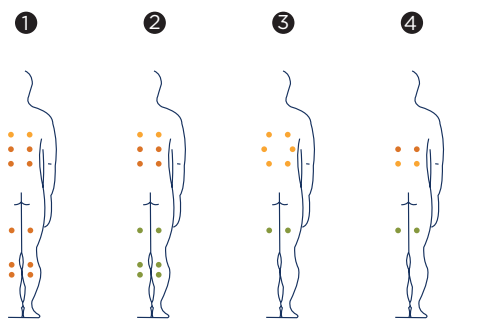

IBIZA

L'impressionnant spa Ibiza, de 4 places a été conçu pour satisfaire les demandes les plus exigeantes. Grâce à son système à débordement, il permet de maintenir en permanence le même niveau d'eau, quel que soit le nombre d'utilisateurs.

Facile à installer, il est très recherché par les hôtels, centres de beauté et détente, instituts de thérapies alternatives, clubs sportifs sophistiqués et les quartiers résidentiels de luxe. Il peut également être installé dans un domicile particulier pour profiter de toutes ses prestations de bien-être et plaisir personnel.

Positions: 4 (2 / 2)

Dimensions: 230 x 230 x 90