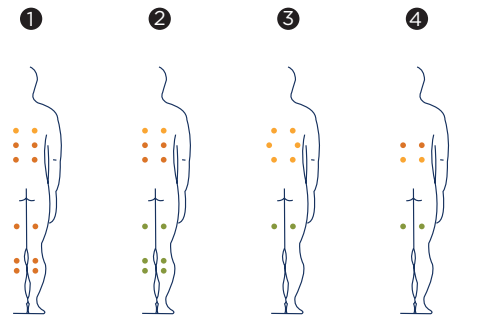

IBIZA

L'impressionante spa Ibiza, da 4 posti, è stata progettata per soddisfare le richieste delle persone più esigenti. Grazie al suo bordo a sfioro, permette di disporre sempre dello stesso livello di acqua, qualunque sia il numero degli utenti.

Di facile installazione, diventerà uno standard per hotel, centri di bellezza e relax, istituti di terapie alternative, zone comuni in club sportivi selezionati, palestre e centri sportivi sofisticati e centri residenziali di lusso.

Posizioni: 4 (2 / 2)

Misure: 230 x 230 x 90