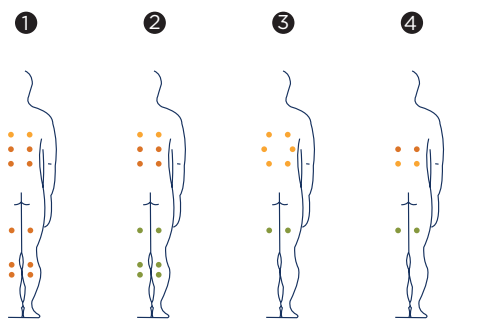

IBIZA

De indrukwekkende Ibiza-spa voor vier personen voldoet aan de wensen van zelfs de meest veeleisende gebruikers. Dankzij het overloopkanaal blijft het waterniveau steeds even hoog, ongeacht hoeveel mensen er in de spa zitten.

Deze spa is gemakkelijk te installeren en dus ideaal voor hotels, schoonheids- en wellnesscentra, instituten voor alternatieve therapieën, gemeenschappelijke ruimtes in exclusieve sportclubs, fitnesscentra, sportcentra en luxe wooncomplexen. Hij kan ook geïnstalleerd worden bij u thuis voor uw persoonlijk welzijn en genot.

Posities: 4 (2 / 2)

Afmetingen: 230 x 230 x 90