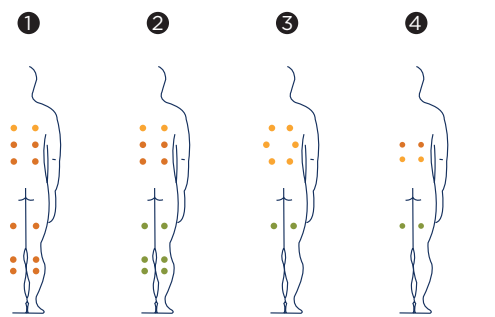

BARCELONA

Le Spa Barcelona est doté d'un design sophistiqué, d'un circuit complet de massages, d'un système à débordement et d'excellents détails dans les finitions, ce qui en fait un modèle très recherché.

Sa ligne moderne, avec une base carrée et deux positions allongées, apportera le maximum de confort à un couple qui souhaite se détendre totalement ou tonifier ses muscles grâce aux 28 jets et aux 10 buses soufflantes du spa situés dans les multiples circuits de massages.

Positions: 4 (2 / 2)

Dimensions: 230 x 230 x 90

Option: