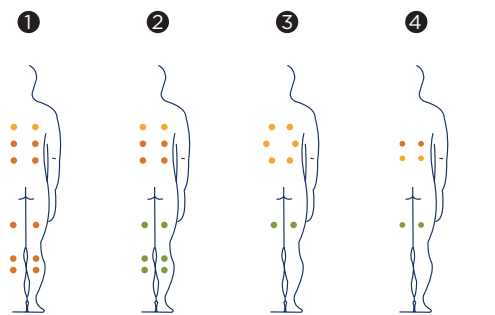

BARCELONA

Der Spa Barcelona bietet ein vornehmes Design, einen umfassenden Massagezyklus, einen Überlauf und exzellente Details in den Ausführungen, die ihn zu einem Wunschobjekt machen.

Seine moderne Linienführung mit quadratischem Grundriss und zwei Liegen bietet maximalen Komfort für z.B ein Paar, das sich optimal entspannen oder seine Muskeln mit den 28 Jets und 10 Luftinjektoren in den zahlreichen möglichen Massagezyklen lockern möchte.

Positionen: 4 (2 / 2)

Dimensionen: 230 x 230 x 90

Option: