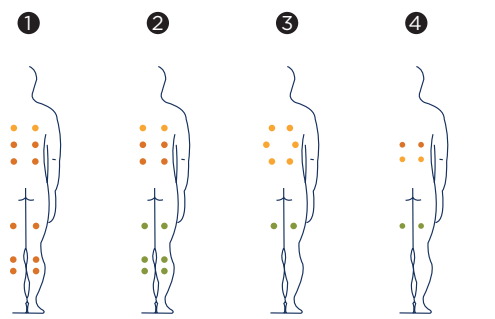

BARCELONA

La spa Barcelona è dotata di un design sofisticato, un circuito completo di massaggi, con sfioro ed eccellenti particolari nelle finiture che la trasformano in un oggetto del desiderio.

La sua linea moderna, a base quadrata e con due lettini, offrirà il massimo comfort a una coppia che desideri rilassarsi al massimo o tonificare i muscoli con i suoi 28 jet ed i 10 iniettori d'aria nei molteplici circuiti di massaggio che permette.

Posizioni: 4 (2 / 2)

Misure: 230 x 230 x 90

Opzionale: