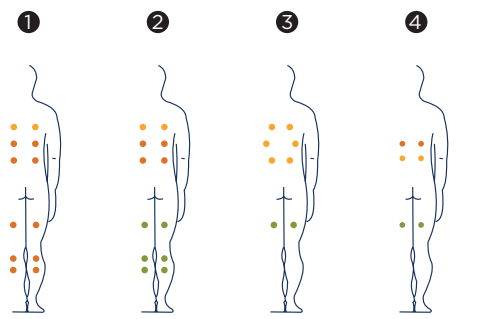

BARCELONA

Het verfijnde design, het volledig massagecircuit en de vele details in de afwerking maken van de Barcelona-spa voor 4 personen een exclusieve spa.

Dankzij de moderne lijnen, met een vierkante basis en twee ligplaatsen, kan een koppel zich met een maximum aan comfort ontspannen of hun spieren verstevigen met de 28 jets, 10 luchtinjectoren en vele massagecircuits.

Posities: 4 (2 / 2)

Afmetingen: 230 x 230 x 90

Optioneel: