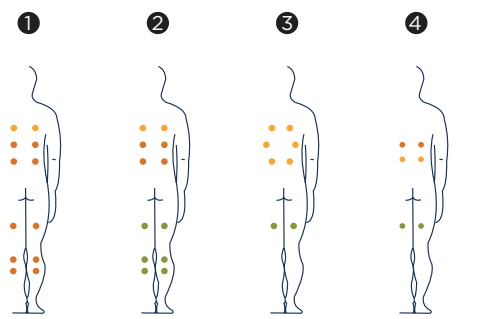

BARCELONA

El spa Barcelona esta dotado de un diseño sofisticado, un completo circuito de masajes, con desbordante y excelentes detalles en sus acabados que lo convierten en un objeto de deseo.

Su línea moderna, con base cuadrada y dos tumbonas, aportará el máximo confort a una pareja que quiera relajarse al máximo o tonificar sus músculos con sus 28 jets y 10 boquillas de aire en los múltiples circuitos de masaje que permite.

Posiciones: 4 (2 / 2)

Medidas: 230 x 230 x 90

Opcional: