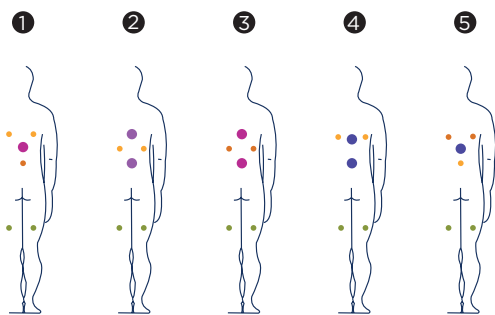

SUNDOWN

Le Spa Sundown se caractérise par sa forme circulaire. Il a été conçu afin d'offrir une variété considérable de massages dans un Spa pouvant accueillir 5 personnes assises.

Positions: 5 

Dimensions: Ø 205 x 90