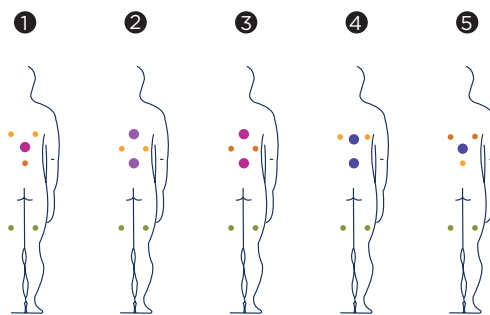

SUNDOWN

La spa Sundown, è caratterizzata dalla sua forma circolare. È stata progettata allo scopo di offrire una notevole varietà di massaggi, in una spa in grado di ospitare 5 persone sedute.

Posizioni: 5

Misure: Ø 205 x 90

clean water

Opzionale: