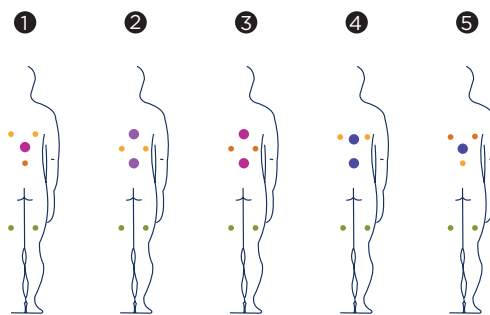

SUNDOWN

Der Spa Sundown zeichnet sich durch seine runde Form aus. Er wurde mit dem Ziel designt, eine beachtliche Vielfalt von Massagen zu bieten und hat Platz für 5 sitzende Personen.

Positionen: 5

Dimensionen: Ø 205 x 90

clean water

Option: