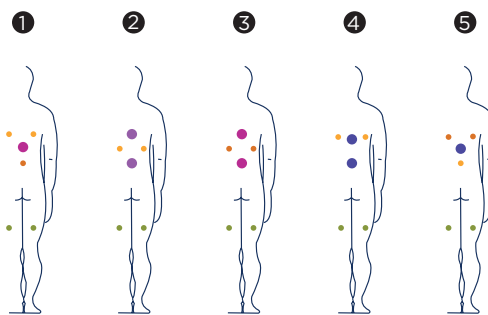

SUNDOWN

El spa Sundown, se caracteriza por su forma circular. Ha sido diseñado con el objetivo de ofrecer una variedad notable de masajes, en un spa que tiene una capacidad para 5 personas sentadas.

Posiciones: 5

Medidas: Ø 205 x 90

clean water

Opcional: