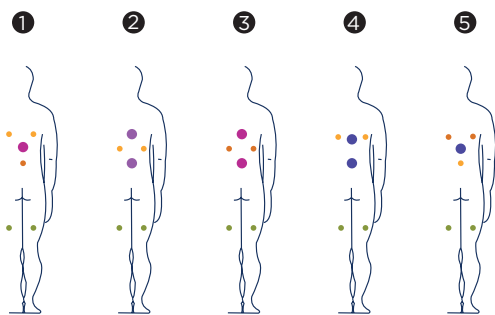

Synthetic Grey

Accessori

*Escaletta NOCE
(o GRAFITE)*

Escaletta BASIC

Ritira-coperture

Kit di disinfezione

Come parte della nostra politica di miglioramento continuo, ci riserviamo il diritto di modificare il design e/o le specifiche tecniche senza preavviso.

SUNDOWN

Het meest opvallende aan de Sundown-spa is zijn ronde vorm. Hij biedt plaats aan vijf personen en is ontworpen voor een grote verscheidenheid aan massages.

Posities: 5 

Afmetingen: Ø 205 x 90

clean water 