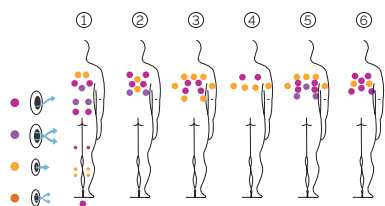

Soft

L'évolution dans sa forme la plus pure.

CODE 70523

Idéal pour 6 personnes

6 positions

1 allongées

5 assises

Dimensions: 216 x 216 x 90 cm

Volume Eau: 980 litres

Poids: Vide 330 kg / Plein 1.310 kg

7 couleurs

6 massages