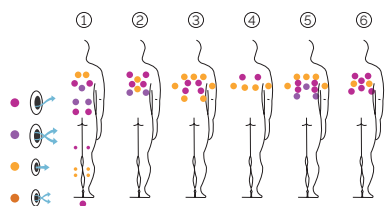

Soft

Evoluzione allo stato puro.

CODICE 70523

Ideale per **6 persone**

6 posizioni

1 sdraiato

5 seduto

Misure: 216 x 216 x 90 cm

Volume acqua: 980 litri

Peso: Vuota 330 kg / Piena 1.310 kg

7 colori

6 massaggi