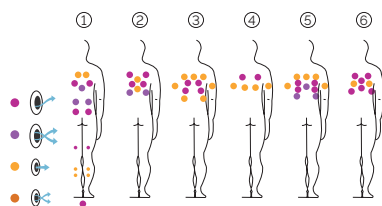

Soft

Evolución en estado puro.

CÓDIGO 70523

Ideal para **6 personas**

6 posiciones distintas

1 tumbonas

5 asientos

Medidas: 216 x 216 x 90 cm

Volumen de agua: 980 litros

Peso: Vacío 330 kg / Lleno 1.310 kg

7 colores

6 tipos de masaje