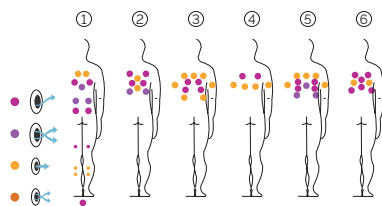

Soft

Evolution im Reinzustand.

CODE 70523

Ideal für 6 Personen

6 Positionen

1 Liege

5 Sitzen

Abmasse: 216 x 216 x 90 cm

Volumen (l): 980 liter

Gewicht: Leer 330 kg / Befüllt 1.310 kg

7 Farben

6 Massagen