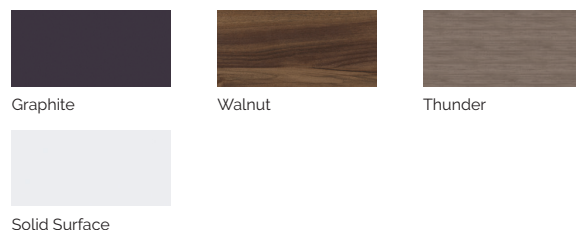

6 colori

4 massaggi

COLORI SUPERFICIE ACRILICA

TIPO DI RIVESTIMENTO DEL MOBILE ESTERNO

EXCLUSIVE LINE

IT

AQUAVIA SPA

CARATTERISTICHE TECNICHE