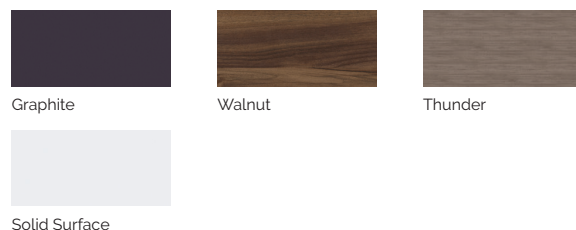

Volumen de agua: 975 litros

Peso: Vacío 450 kg / Lleno 1.425 kg

6 colores

4 tipos de masaje

ACABADOS CASCO (COLORES ACRÍLICO)

ACABADOS REVESTIMIENTO DEL MUEBLE EXTERIOR

EXCLUSIVE LINE

ES