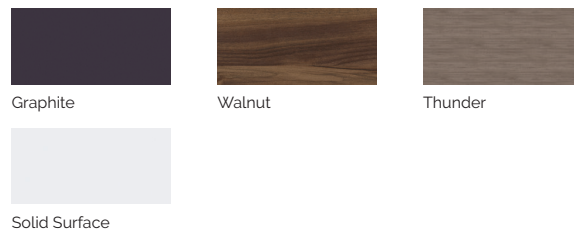

Volumen (l): 975 liter

Gewicht: Leer 450 kg / Befüllt 1.425 kg

6 Farben

4 Massagen

② ③

ACRYLFARBEN

VERKLEIDUNGSTYP Außenrahmen

LEISTUNGEN