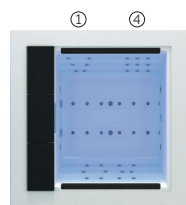

Cube

Lujo y elegancia personificada.

CÓDIGO 56541

Ideal para 4 personas

5 posiciones distintas

2 tumbona

3 asientos

Medidas: 231 x 231 x 78 cm

Volumen de agua: 975 litros

Peso: Vacío 450 kg / Lleno 1.425 kg

6 colores

4 tipos de masaje