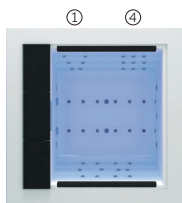

Cube

Luxe et élégance personnalisée.

CODE 56541

Idéal pour 4 personnes

5 positions

2 allongées

3 assises

Dimensions: 231 x 231 x 78 cm

Volume Eau: 975 litres

Poids: Vide 450 kg / Plein 1.425 kg

6 couleurs

4 massages