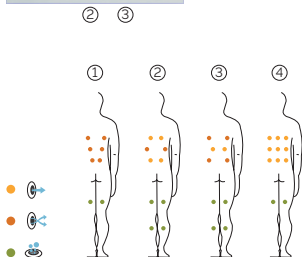

Cube

Luxe et élégance personnalisée.

CODE 56541

Idéal pour 4 personnes

5 positions

2 allongées

3 assises

Dimensions: 231 x 231 x 78 cm

Volume Eau: 975 litres

Poids: Vide 450 kg / Plein 1.425 kg

6 couleurs

4 massages