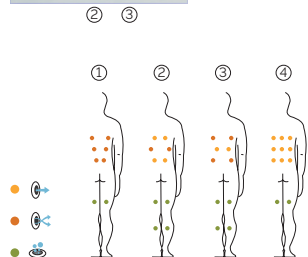

Cube

Lusso ed eleganza in persona.

CODICE 56541

Ideale per **4 persone**

5 posizioni

2 sdraiato

3 seduto

Misure: 231 x 231 x 78 cm

Volume acqua: 975 litri

Peso: Vuota 450 kg / Piena 1.425 kg

6 colori

4 massaggi