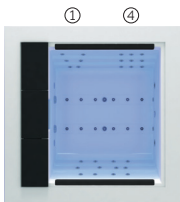

Cube

Luxus und personalisierte Eleganz.

CODE 56541

Ideal für 4 Personen

5 Positionen

2 Liege

3 Sitzen

Abmasse: 231 x 231 x 78 cm

Volumen (l): 975 liter

Gewicht: Leer 450 kg / Befüllt 1.425 kg

6 Farben

4 Massagen

② ③