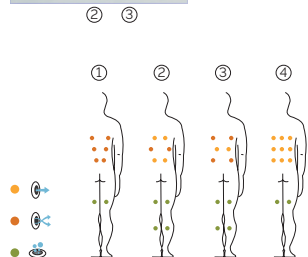

Cube

Lujo y elegancia personificada.

CÓDIGO 56541

Ideal para 4 personas

5 posiciones distintas

2 tumbona

3 asientos

Medidas: 231 x 231 x 78 cm

Volumen de agua: 975 litros

Peso: Vacío 450 kg / Lleno 1.425 kg

6 colores

4 tipos de masaje