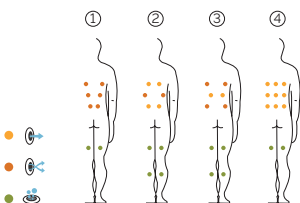

Volumen (l): 975 liter

Gewicht: Leer 450 kg / Befüllt 1.425 kg

6 Farben

4 Massagen

② ③

ACRYLFARBEN

VERKLEIDUNGSTYP Außenrahmen

LEISTUNGEN