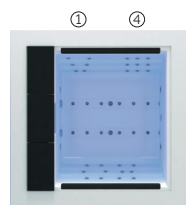

Cube

Lusso ed eleganza in persona.

CODICE 56541

Ideale per **4 persone**

5 posizioni

2 sdraiato

3 seduto

Misure: 231 x 231 x 78 cm

Volume acqua: 975 litri

Peso: Vuota 450 kg / Piena 1.425 kg

6 colori

4 massaggi